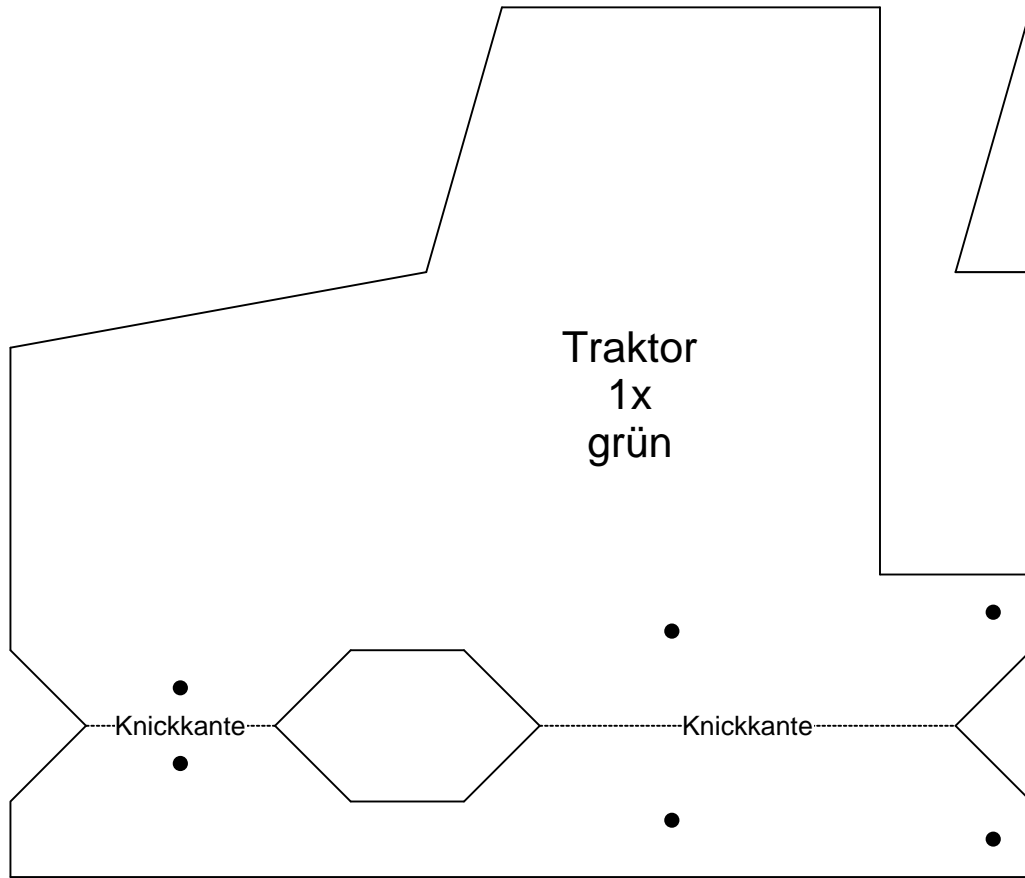

[www.wanderweg-neuendeich.de](http://www.wanderweg-neuendeich.de)

[www.wanderweg-neuendeich.de](http://www.wanderweg-neuendeich.de)

Traktor  
1x  
grün

Fenster  
1x  
blau

Fenster  
1x  
blau

Auspuff  
1x  
schwarz

Kühlerrippe  
4x  
schwarz

Kühlerrippe  
1x  
schwarz

Schutzblech  
1x  
rot

Blinklicht  
1x  
gelb